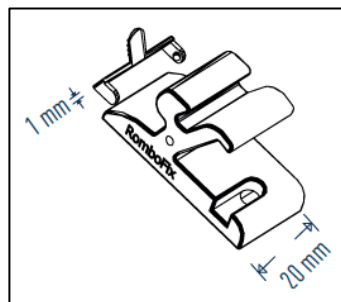

Fassade und Sichtschutz

Rabattgruppe **52**

Holzart	Dimension	Länge	VPE	Lagerware	Preis
Lärche sib. A/B	19 x 68 mm (= Spitz zu Spitz 15° gerundet)	4,00 + 5,10 m	10	x	€ 3,90/lfm
	19 x 92 mm	4,00 + 5,10 m			€ 5,10/lfm
	19 x 92 mm rift/halbrift	4,00 + 5,10 m			€ 5,40/lfm
	19 x 121 mm	4,00 + 5,10 m			€ 6,30/lfm
	19 x 144 mm	4,00 + 5,10 m			€ 7,60/lfm
	25 x 68 mm (= Spitz zu Spitz 15° gerundet)	4,00 + 5,10 m	10	x	€ 4,70/lfm
	24 x 145 mm	4,00 + 5,10			€ 8,80/lfm
Weisstanne	20 x 92 mm	4,00 m			€ 3,50/lfm
	25 x 92 mm	4,00 m			€ 4,00/lfm
Western red Cedar rift/halbrift praktisch astrein	20 x 68 mm	ab 2,45 m			€ 13,00/lfm
	20 x 94 mm	1,83 - 6,10 m			€ 13,20/lfm
	20 x 144 mm	1,83 - 4,90 m			€ 26,00/lfm
	25 x 68 mm	ab 2,45 m			€ 15,50/lfm
	25 x 94 mm	1,83 - 4,90 m			€ 17,50/lfm
Thermofichte	20 x 92 mm	4,20 + 5,10 m			€ 5,50/lfm
	20 x 145 mm	4,20 + 5,0 m			€ 7,80/lfm

Rautenlatte

Raute Nut und Feder

RomboFix

Mögliche Profile für die oben genannten Holzarten und Dimensionen siehe Abbildungen rechts!

Verdeckte Befestigung mit:

RomboFix

Bezeichnung	Verpackungseinheit	Preis
RomboFix RF	100 Stk./VPE	€ 140,-/VPE

Gartenzaun Latten

Rabattgruppe **52**

Holzart	Dimension	80cm gespitzt	100cm gespitzt	130cm gespitzt	400cm ungespitzt
Lärche sib. A/B	20 x 45 mm	€ 2,40/Stk	€ 2,90/Stk	€ 3,80/Stk	€ 11,10/Stk
	25 x 45 mm	€ 2,70/Stk	€ 3,30/Stk	€ 4,30/Stk	€ 12,60/Stk
Western red Cedar	20 x 45 mm	€ 5,50/Stk	€ 6,90/Stk	€ 12,50/Stk	----
	25 x 45 mm	€ 7,20/Stk	€ 9,00/Stk	€ 11,70/Stk	----

Querriegel

Holzart	Dimension	Länge	Oberfläche	Preis
Lärche sib. A/B	40 x 68	4,00 und 5,10m	geriffelt oder glatt	€ 7,80/lfm
Western red Cedar	42 x 68	1,83-3,05m	geriffelt oder glatt	€ 18,50/lfm

Zaunsteher