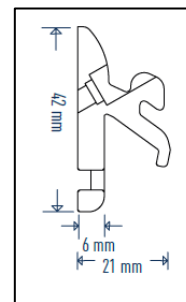

Fassade und Sichtschutz

Rabattgruppe **52**

Holzart	Dimension	Länge	VPE	Lagerware	Preis
Lärche sib. A/B	19 x 68 mm (= Spitz zu Spitz 15° gerundet)	4,00 + 5,10 m	10	x	€ 3,90/lfm
	19 x 92 mm	4,00 + 5,10 m			€ 5,10/lfm
	19 x 92 mm rift/halbrift	4,00 + 5,10 m			€ 5,40/lfm
	19 x 121 mm	4,00 + 5,10 m			€ 6,30/lfm
	19 x 144 mm	4,00 + 5,10 m			€ 7,60/lfm
	25 x 68 mm (= Spitz zu Spitz 15° gerundet)	4,00 + 5,10 m	10	x	€ 4,70/lfm
	24 x 145 mm	4,00 + 5,10			€ 8,80/lfm
Weisstanne	20 x 92 mm	4,00 m			€ 3,50/lfm
	25 x 92 mm	4,00 m			€ 4,00/lfm
Western red Cedar rift/halbrift praktisch astrein	20 x 68 mm	ab 2,45 m			€ 13,00/lfm
	20 x 94 mm	1,83 - 6,10 m			€ 13,20/lfm
	20 x 144 mm	1,83 - 4,90 m			€ 26,00/lfm
	25 x 68 mm	ab 2,45 m			€ 15,50/lfm
	25 x 94 mm	1,83 - 4,90 m			€ 17,50/lfm
Thermofichte	20 x 92 mm	4,20 + 5,10 m			€ 5,50/lfm
	20 x 145 mm	4,20 + 5,0 m			€ 7,80/lfm

Rautenlatte

Raute Nut und Feder

RomboFix

Mögliche Profile für die oben genannten Holzarten und Dimensionen siehe Abbildungen rechts!

Verdeckte Befestigung mit:

RomboFix

Bezeichnung	Verpackungseinheit	Preis
RomboFix RF	100 Stk./VPE	€ 140,-/VPE

Gartenzaun Latten

Rabattgruppe **52**

Holzart	Dimension	80cm gespitzt	100cm gespitzt	130cm gespitzt	400cm ungespitzt
Lärche sib. A/B	20 x 45 mm	€ 2,40/Stk	€ 2,90/Stk	€ 3,80/Stk	€ 11,10/Stk
	25 x 45 mm	€ 2,70/Stk	€ 3,30/Stk	€ 4,30/Stk	€ 12,60/Stk
Western red Cedar	20 x 45 mm	€ 5,50/Stk	€ 6,90/Stk	€ 12,50/Stk	----
	25 x 45 mm	€ 7,20/Stk	€ 9,00/Stk	€ 11,70/Stk	----

Querriegel

Holzart	Dimension	Länge	Oberfläche	Preis
Lärche sib. A/B	40 x 68	4,00 und 5,10m	geriffelt oder glatt	€ 7,80/lfm
Western red Cedar	42 x 68	1,83-3,05m	geriffelt oder glatt	€ 18,50/lfm

Zaunsteher