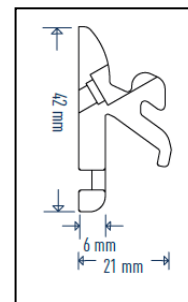

# Fassade und Sichtschutz

Rabattgruppe **52**

Holzart	Dimension	Länge	VPE	Lagerware	Preis
Lärche sib. A/B	19 x 68 mm (= Spitz zu Spitz 15° gerundet)	4,00 + 5,10 m	10	x	€ 3,90/lfm
	19 x 92 mm	4,00 + 5,10 m			€ 5,10/lfm
	19 x 92 mm rift/halbrift	4,00 + 5,10 m			€ 5,40/lfm
	19 x 121 mm	4,00 + 5,10 m			€ 6,30/lfm
	19 x 144 mm	4,00 + 5,10 m			€ 7,60/lfm
	25 x 68 mm (= Spitz zu Spitz 15° gerundet)	4,00 + 5,10 m	10	x	€ 4,70/lfm
	24 x 145 mm	4,00 + 5,10			€ 8,80/lfm
Weisstanne	20 x 92 mm	4,00 m			€ 3,50/lfm
	25 x 92 mm	4,00 m			€ 4,00/lfm
Western red Cedar rift/halbrift praktisch astrein	20 x 68 mm	ab 2,45 m			€ 13,00/lfm
	20 x 94 mm	1,83 - 6,10 m			€ 13,20/lfm
	20 x 144 mm	1,83 - 4,90 m			€ 26,00/lfm
	25 x 68 mm	ab 2,45 m			€ 15,50/lfm
	25 x 94 mm	1,83 - 4,90 m			€ 17,50/lfm
Thermofichte	20 x 92 mm	4,20 + 5,10 m			€ 3,40/lfm
	20 x 145 mm	4,20 + 5,0 m			€ 5,10/lfm

Rautenlatten

Raute Nut und Feder

RomboFix

Mögliche Profile für die oben genannten Holzarten und Dimensionen siehe Abbildungen rechts!

Verdeckte Befestigung mit:

**RomboFix**

Bezeichnung	Verpackungseinheit	Preis
RomboFix RF	100 Stk./VPE	€ 140,-/VPE

## Gartenzaun Latten

Rabattgruppe **52**

Holzart	Dimension	80cm gespitzt	100cm gespitzt	130cm gespitzt	400cm ungespitzt
Lärche sib. A/B	20 x 45 mm	€ 2,40/Stk	€ 2,90/Stk	€ 3,80/Stk	€ 11,10/Stk
	25 x 45 mm	€ 2,70/Stk	€ 3,30/Stk	€ 4,30/Stk	€ 12,60/Stk
Western red Cedar	20 x 45 mm	€ 5,50/Stk	€ 6,90/Stk	€ 12,50/Stk	----
	25 x 45 mm	€ 7,20/Stk	€ 9,00/Stk	€ 11,70/Stk	----

## Querriegel

Holzart	Dimension	Länge	Oberfläche	Preis
Lärche sib. A/B	40 x 68	4,00 und 5,10m	geriffelt oder glatt	€ 7,80/lfm
Western red Cedar	42 x 68	1,83-3,05m	geriffelt oder glatt	€ 18,50/lfm