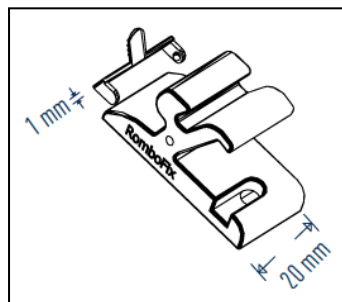

# Fassade und Sichtschutz

Rabattgruppe **52**

Holzart	Dimension	Länge	VPE	Lagerware	Preis
Lärche sib. A/B	19 x 68 mm (= Spitz zu Spitz 15° gerundet)	4,00 + 5,10 m	10	x	€ 3,90/lfm
	19 x 92 mm	4,00 + 5,10 m			€ 5,10/lfm
	19 x 92 mm rift/halbrift	4,00 + 5,10 m			€ 5,40/lfm
	19 x 121 mm	4,00 + 5,10 m			€ 6,30/lfm
	19 x 144 mm	4,00 + 5,10 m			€ 7,60/lfm
	25 x 68 mm (= Spitz zu Spitz 15° gerundet)	4,00 + 5,10 m	10	x	€ 4,70/lfm
	24 x 145 mm	4,00 + 5,10			€ 8,80/lfm
Weisstanne	20 x 92 mm	4,00 m			€ 3,50/lfm
	25 x 92 mm	4,00 m			€ 4,00/lfm
Western red Cedar rift/halbrift praktisch astrein	20 x 68 mm	ab 2,45 m			€ 13,00/lfm
	20 x 94 mm	1,83 - 6,10 m			€ 13,20/lfm
	20 x 144 mm	1,83 - 4,90 m			€ 26,00/lfm
	25 x 68 mm	ab 2,45 m			€ 15,50/lfm
	25 x 94 mm	1,83 - 4,90 m			€ 17,50/lfm
Thermofichte	20 x 92 mm	4,20 + 5,10 m			€ 3,40/lfm
	20 x 145 mm	4,20 + 5,0 m			€ 5,10/lfm

Rautenlatten

Raute Nut und Feder

RomboFix

Mögliche Profile für die oben genannten Holzarten und Dimensionen siehe Abbildungen rechts!

Verdeckte Befestigung mit:

**RomboFix**

Bezeichnung	Verpackungseinheit	Preis
RomboFix RF	100 Stk./VPE	€ 140,-/VPE

## Gartenzaun Latten

Rabattgruppe **52**

Holzart	Dimension	80cm gespitzt	100cm gespitzt	130cm gespitzt	400cm ungespitzt
Lärche sib. A/B	20 x 45 mm	€ 2,40/Stk	€ 2,90/Stk	€ 3,80/Stk	€ 11,10/Stk
	25 x 45 mm	€ 2,70/Stk	€ 3,30/Stk	€ 4,30/Stk	€ 12,60/Stk
Western red Cedar	20 x 45 mm	€ 5,50/Stk	€ 6,90/Stk	€ 12,50/Stk	----
	25 x 45 mm	€ 7,20/Stk	€ 9,00/Stk	€ 11,70/Stk	----

## Querriegel

Holzart	Dimension	Länge	Oberfläche	Preis
Lärche sib. A/B	40 x 68	4,00 und 5,10m	geriffelt oder glatt	€ 7,80/lfm
Western red Cedar	42 x 68	1,83-3,05m	geriffelt oder glatt	€ 18,50/lfm